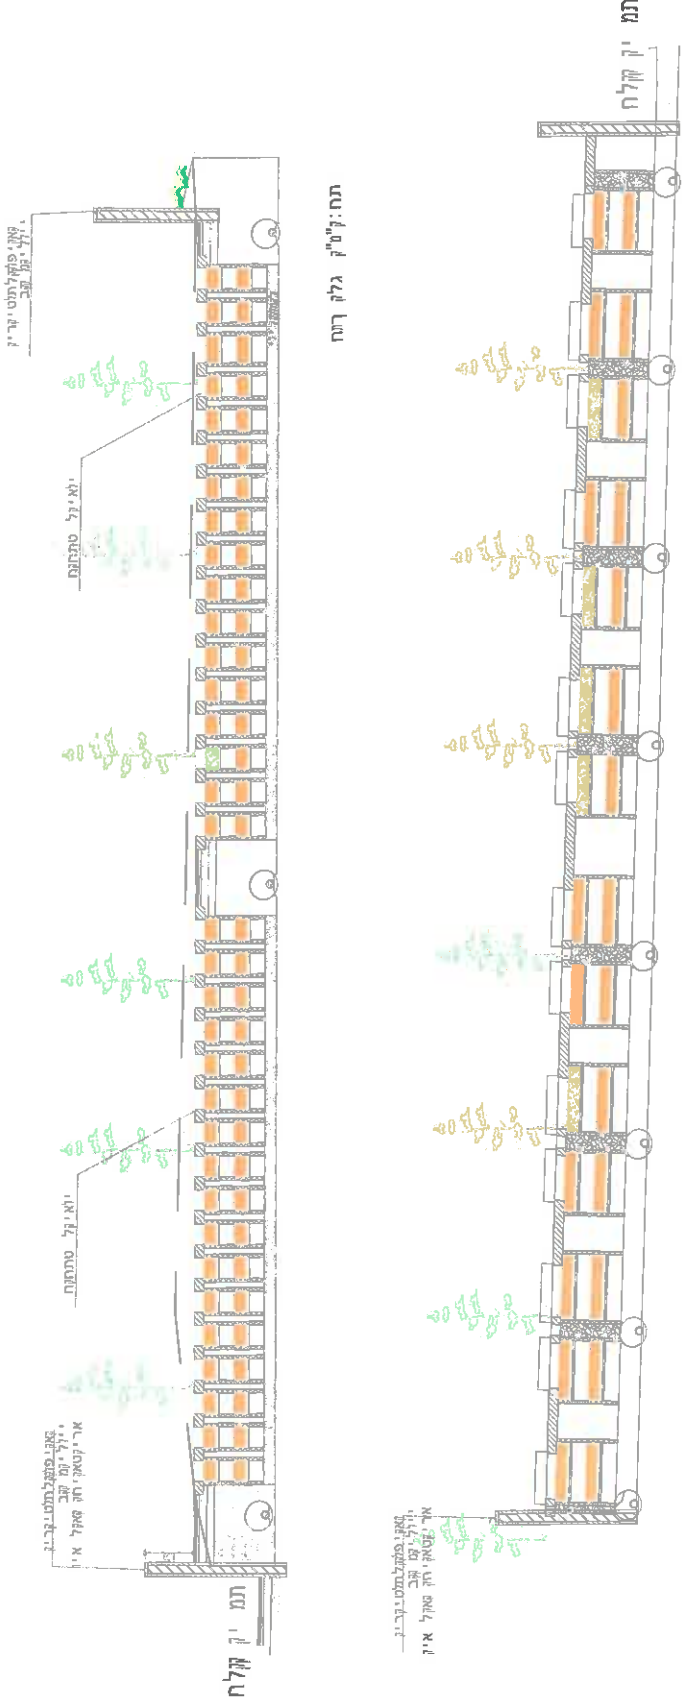

חתך קו"ק פתח יאקול טמי
36.88 X 36.88 = 1340.95

קו"ק יאקול טמי פתח יאקול חתך

מחזור סביב פתח יאקול 1:50

תמונת קו"ק גלוק רוח

תמונת קו"ק גלוק רוח

תמונת קו"ק גלוק רוח - יאקול טמי פתח יאקול חתך

560 570

P12792