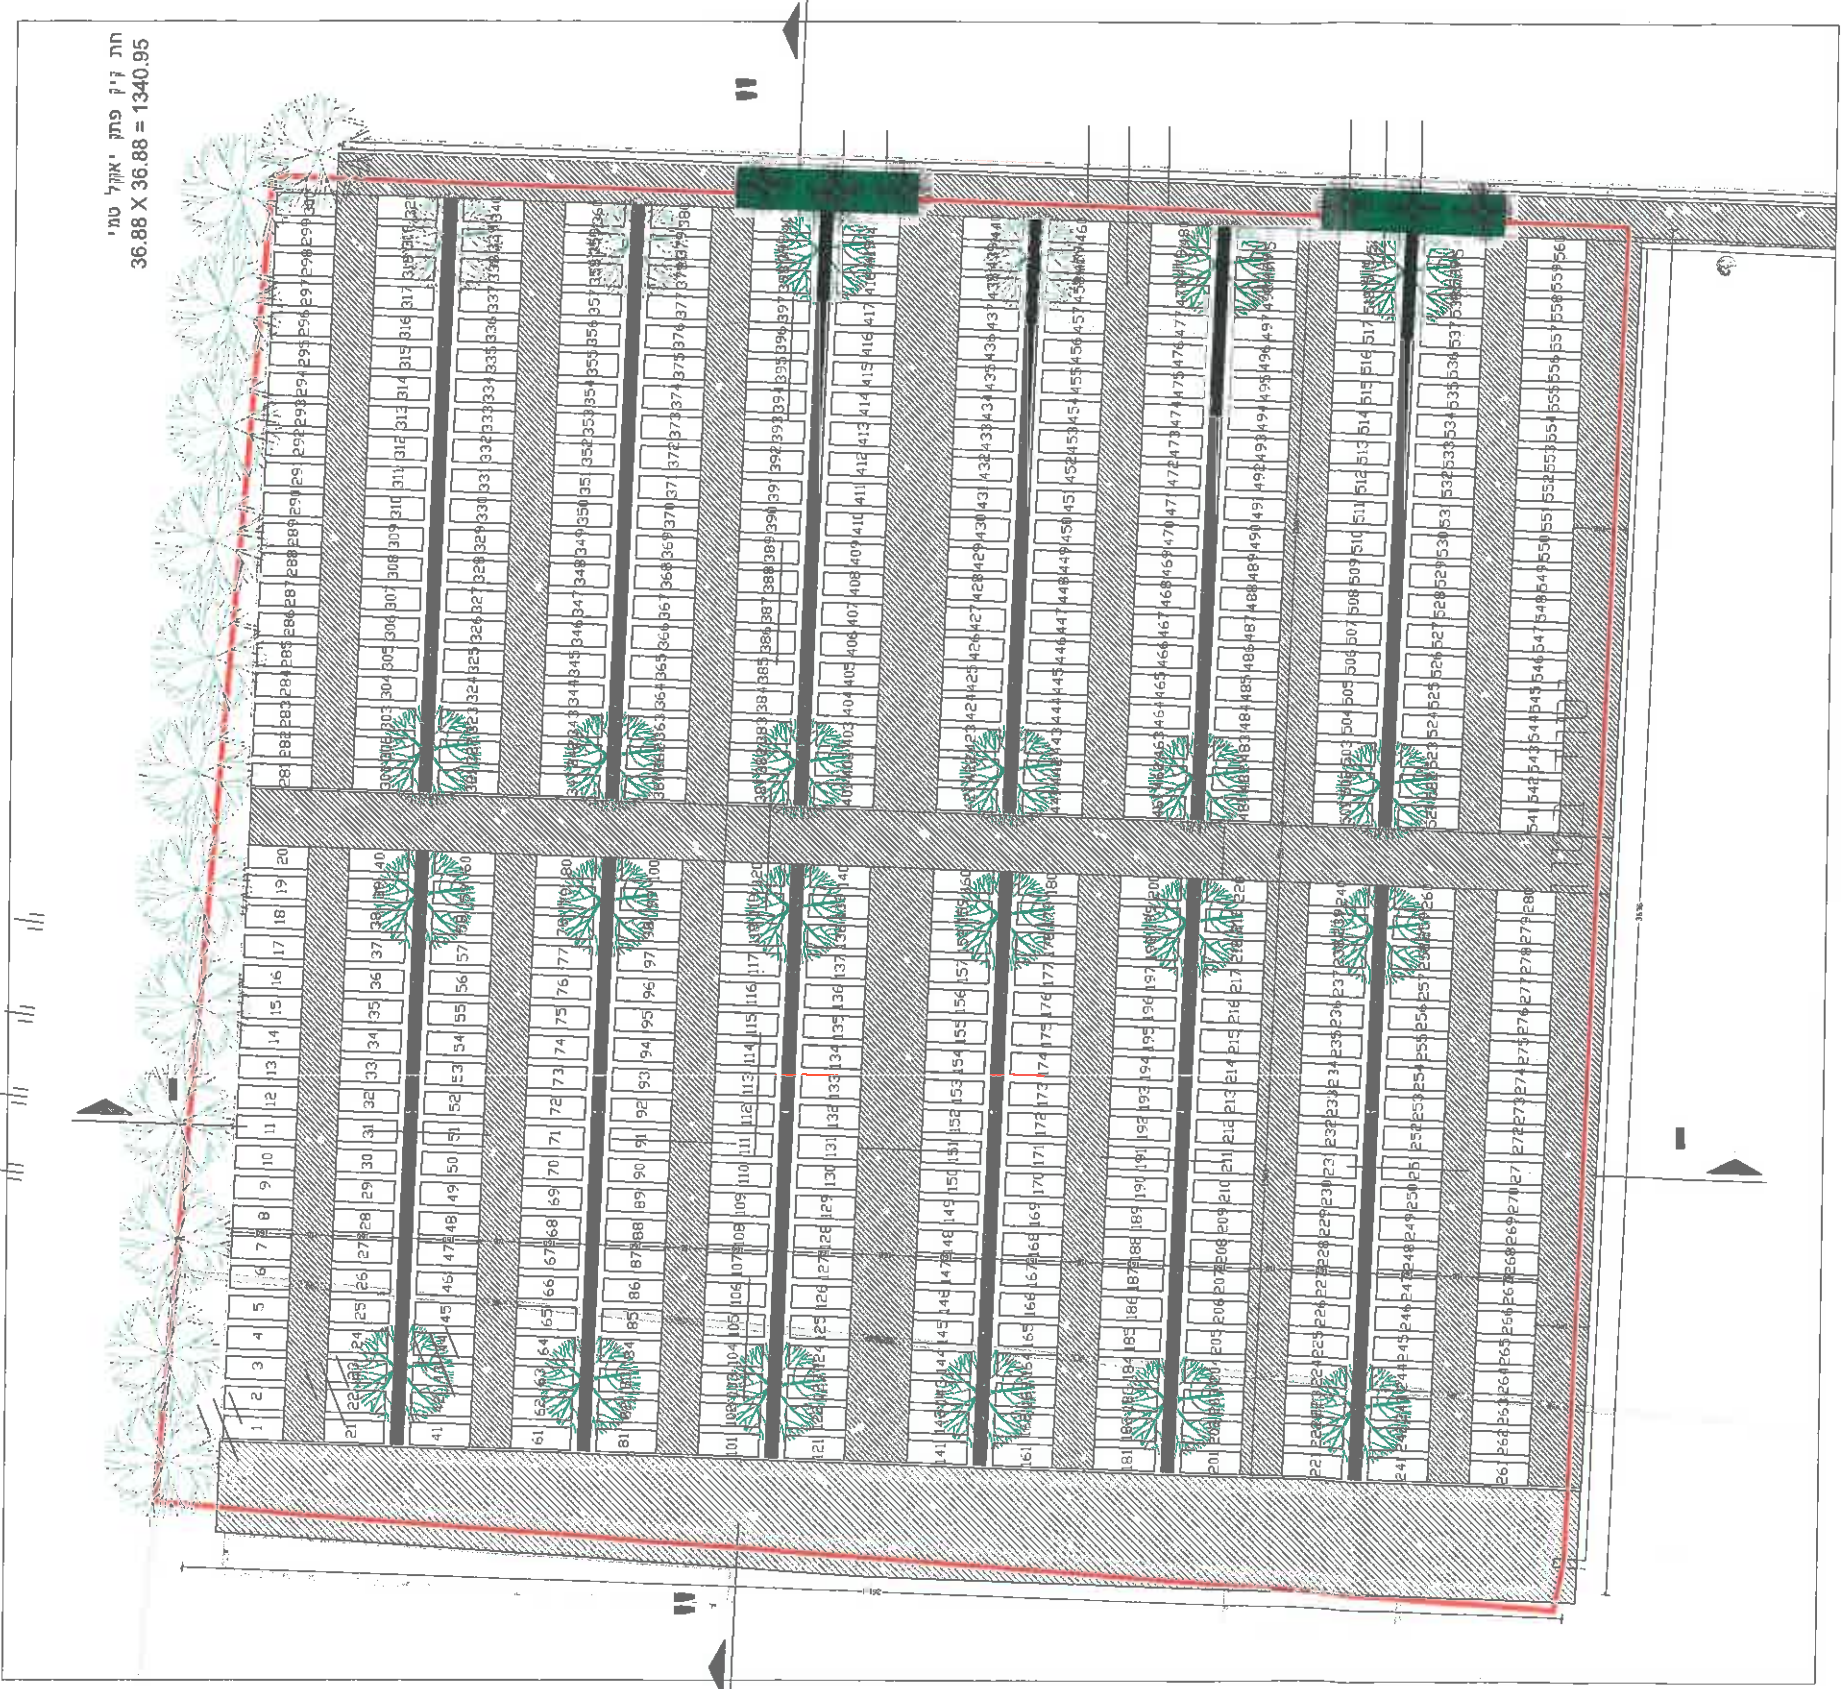

חתך קו"ק פתח יאקול טמי
36.88 X 36.88 = 1340.95

קו"ק יאקול טמי פתח יאקול חתך

מחזור סביב פתח יאקול 1:50

תמונת קו"ק גלוק רוח

תמונת קו"ק גלוק רוח

תמונת קו"ק גלוק רוח - יאקול טמי פתח יאקול חתך

560 570

P12792